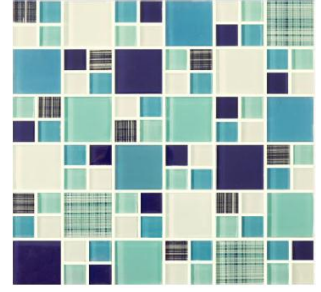

## MOSAICO ACUARIUS AZUL

Referencia: 306221151

Formato: 30X30

Color: Azul

Material: Vidrio

El color presentado en la fotografía es una aproximación al color real. The color represented in the photograph is an approximation to the real color.

### CARACTERÍSTICAS, VENTAJAS Y BENEFICIOS:

Propuesta artesanal de 100% vidrio que ingresa para renovar el confeti tradicional, fichos multiformatos en tonalidades azules con sutiles decoraciones. Se resalta el alto brillo y contraste generado por la combinación de colores, transmitiendo tranquilidad y frescura a los espacios. Ideal para instalarse en zonas húmedas y paredes de piscina. Ofrece versatilidad en su instalación en áreas planas e irregulares. Permite modularse. Alta combinabilidad con Paredes Corona.