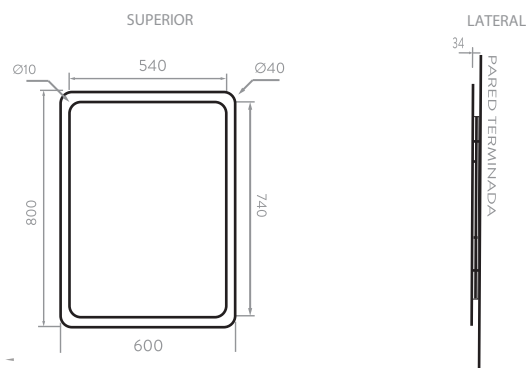

PLANOS TÉCNICOS