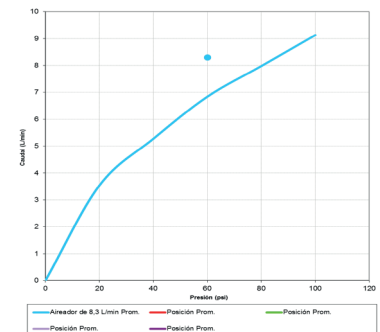

## LÍNEA DE ATENCIÓN 01 8000 5120 30

Si usted desea ver nuestra línea completa de productos por favor ingrese a: [corona.co](http://corona.co)

LATERAL

Unidades: mm.

Estas dimensiones son nominales y están sujetas a cambios sin previo aviso. Para la fabricación de este producto se utilizan materiales, equipos, y tecnología de última generación que permiten ofrecer una grifería con los más altos estándares de calidad.

### DIAGRAMA DE CAUDAL

Las presiones y caudales indicados pueden variar de acuerdo a la instalación.

Disponible en acabado:

CROMO

corona