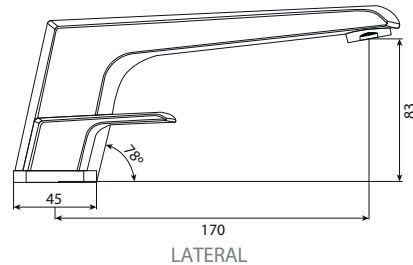

LATERAL

Unidades: mm.

Estas dimensiones son nominales y están sujetas a cambios sin previo aviso. Para la fabricación de este producto se utilizan materiales, equipos, y tecnología de última generación que permiten ofrecer una grifería con los más altos estándares de calidad.